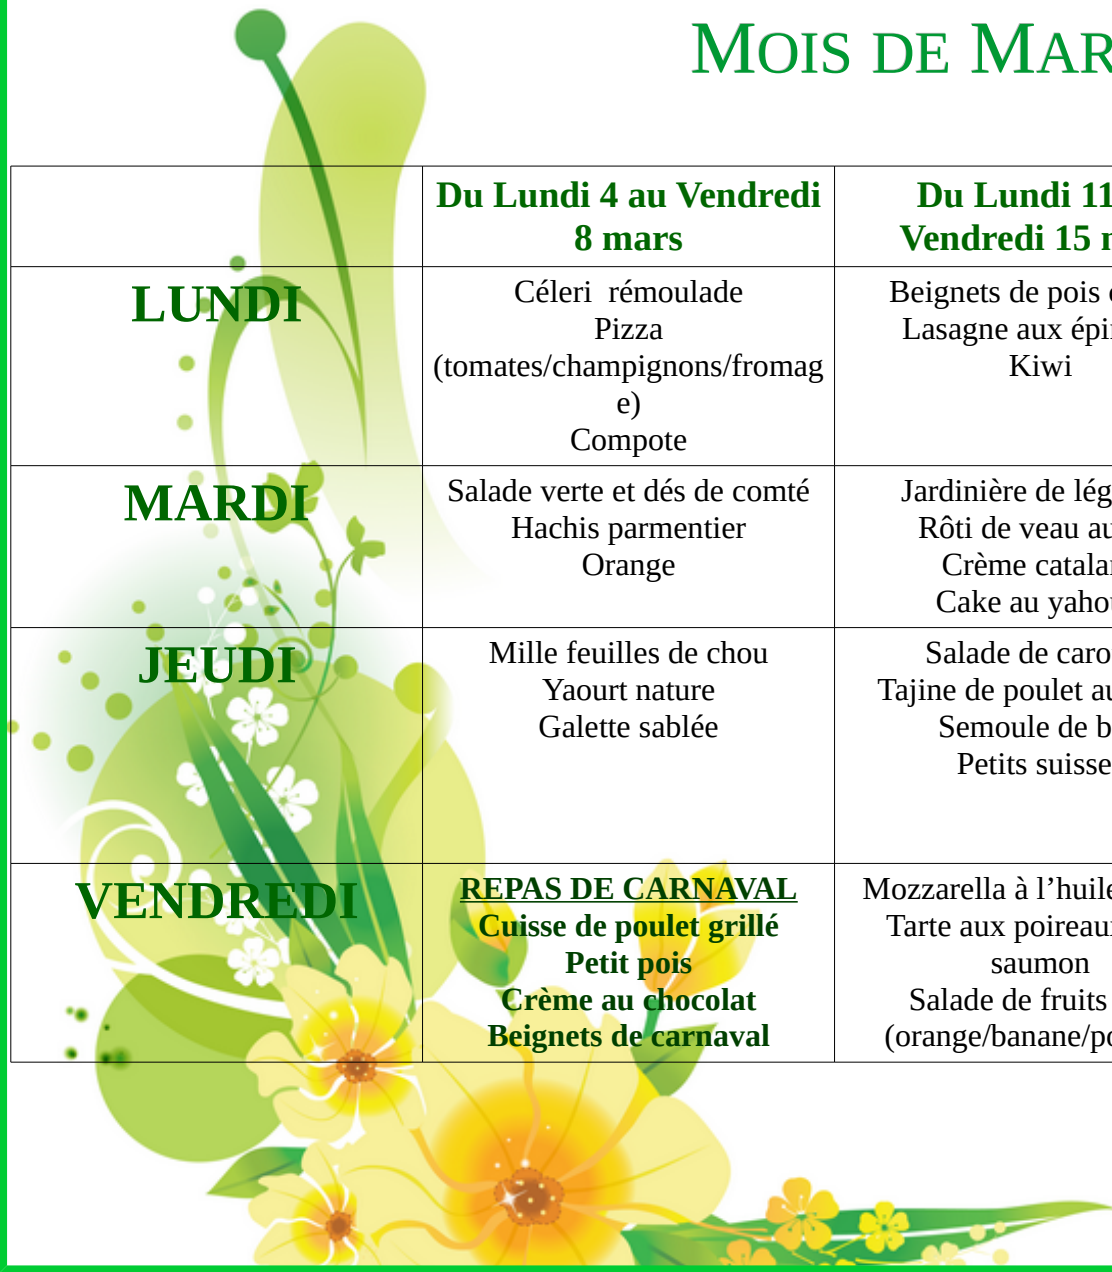

# La QUALI'FOURchette

MOIS DE MARS 2019

	Du Lundi 4 au Vendredi 8 mars	Du Lundi 11 au Vendredi 15 mars	Du lundi 18 au Vendredi 22 mars	Du Lundi 25 mars au Vendredi 29 mars
LUNDI	Céleri rémoulade Pizza (tomates/champignons/fromage) Compote	Beignets de pois chiche Lasagne aux épinards Kiwi	Purée de céleri Boeuf bourguignon Kiri Ananas au sirop	Salade verte Chausson aux légumes Fromage blanc à la vanille
MARDI	Salade verte et dés de comté Hachis parmentier Orange	Jardinière de légumes Rôti de veau au jus Crème catalane Cake au yahourt	Escalope de veau grillé au jus Haricots verts Yaourt nature Muffin	Escalope de poulet grillé Haricots verts Comté Poires au sirop
JEUDI	Mille feuilles de chou Yaourt nature Galette sablée	Salade de carottes Tajine de poulet au citron Semoule de blé Petits suisses	<b><u>ANNIVERSAIRES</u></b>  Salade verte Tartiflette Éclair à la vanille	Saucisse de Montbéliard Lentilles Cheesecake à la vanille et au coulis de fruits rouges
VENDREDI	<b><u>REPAS DE CARNAVAL</u></b> Cuisse de poulet grillé Petit pois Crème au chocolat Beignets de carnaval	Mozzarella à l'huile d'olive Tarte aux poireaux et au saumon Salade de fruits frais (orange/banane/pomme)	Salade composée Tagliatelles au saumon Oreillons d'abricots	Salade verte Filet pané de colin Gratin dauphinois Pomme

# PLANNING D'ANIMATION

L4	M5	J7	V8	L11	M12	J14	V15	L18	M19	J21	V22	L25	M26	J28	V29
----	----	----	----	-----	-----	-----	-----	-----	-----	-----	-----	-----	-----	-----	-----