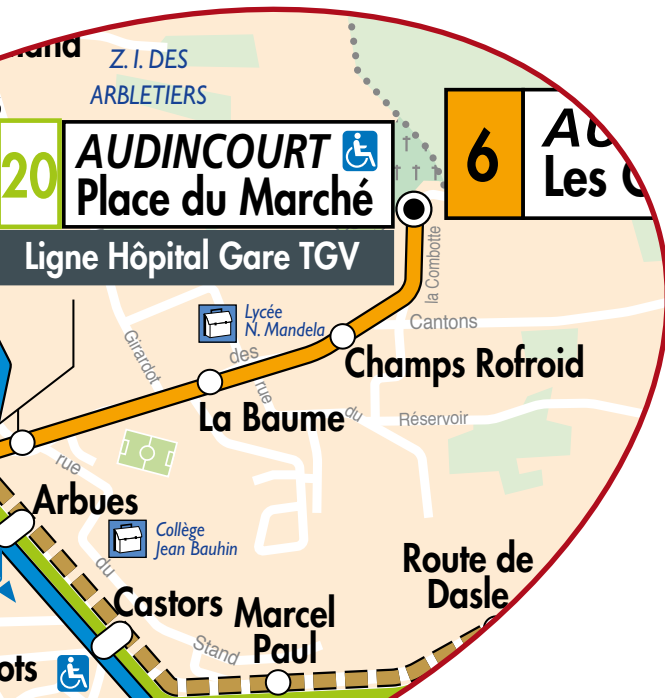

# Tribu

L'abonnement des - de 26 ans  
de Pays de Montbéliard Agglomération

**Ligne régulière**

Le lycée Nelson Mandela est également desservi par la ligne régulière **6** du réseau Ctpm.

**6** Audincourt Les Cantons  
<> Hérimoncourt La Chapotte  
Arrêts Champs Rofroid et La Baume

# Lycée N. Mandela

PRINCIPALES COMMUNES DESSERVIES

- Bavans
- Montbéliard
- Badevel
- Dasle
- Hérimoncourt
- Seloncourt
- Mathay
- Voujaucourt
- Audincourt

**Pensez à l'abonnement Tribu !  
Pour voyager à tout moment et aussi souvent que  
vous le désirez sur l'ensemble du réseau Ctpm.**